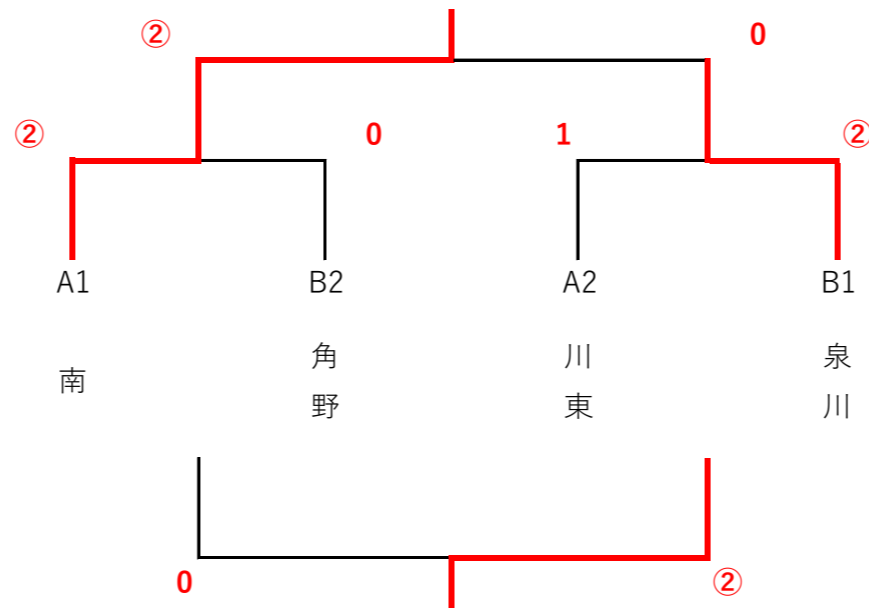

# ソフトテニス

(山根テニスコート)  
男子

優勝 南 中  
準優勝 泉川 中

A	南	西	川東	中萩	順位
南		②	③	③	1
西	1		1	②	3
川東	0	②		③	2
中萩	0	1	0		4

B	泉川	北	東	角野	順位
泉川		③	②	②	1
北	0		0	0	4
東	1	③		1	3
角野	1	③	②		2